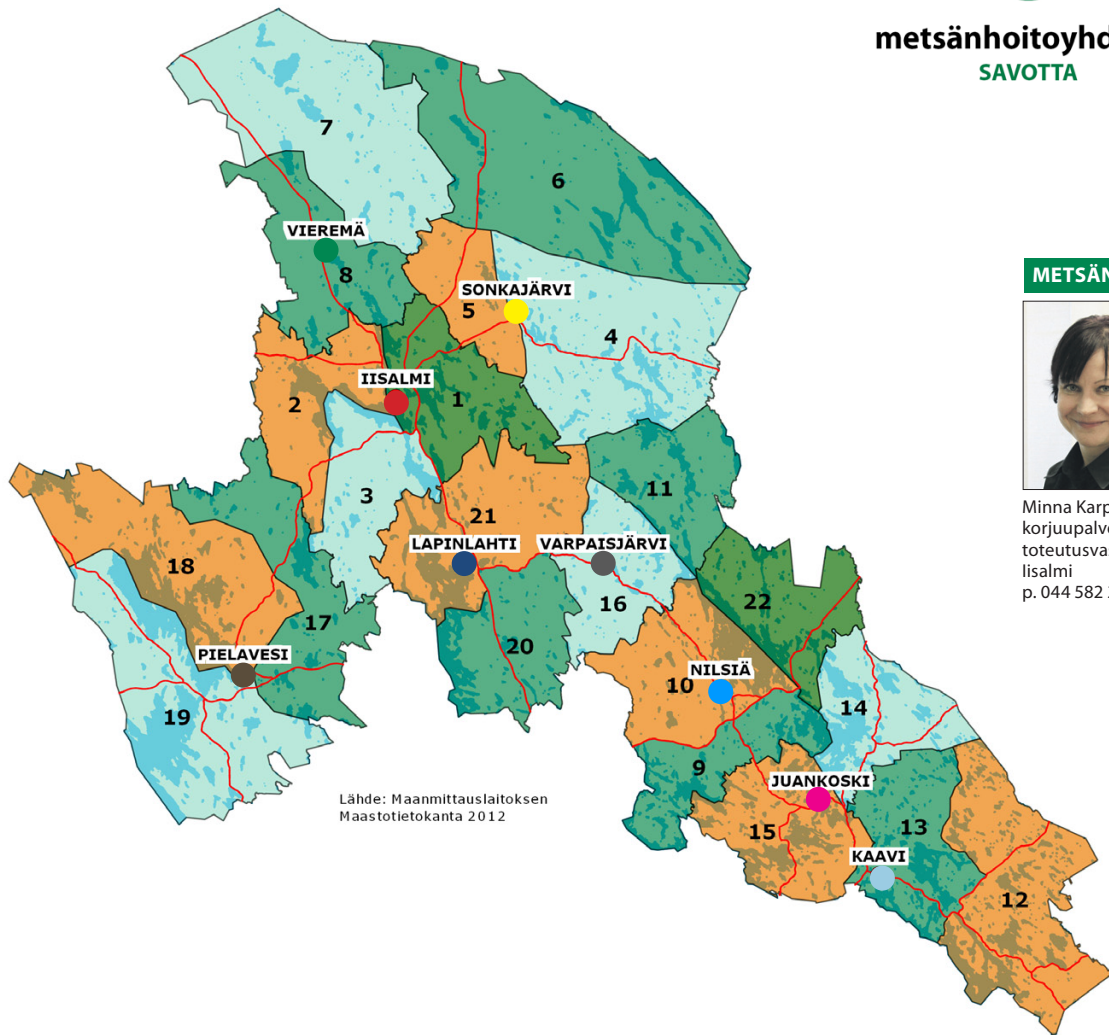

Ota talteen!

Metsänhoitoyhdistys Savotta palveluksessasi

sähköposti: etunimi.sukunimi@mhy.fi
 kotisivut: www.mhy.fi/savotta
 facebook: Metsänhoitoyhdistys Savotta ry

metsänhoitoyhdistys
SAVOTTA

Lähde: Maanmittauslaitoksen
Maastotietokanta 2012